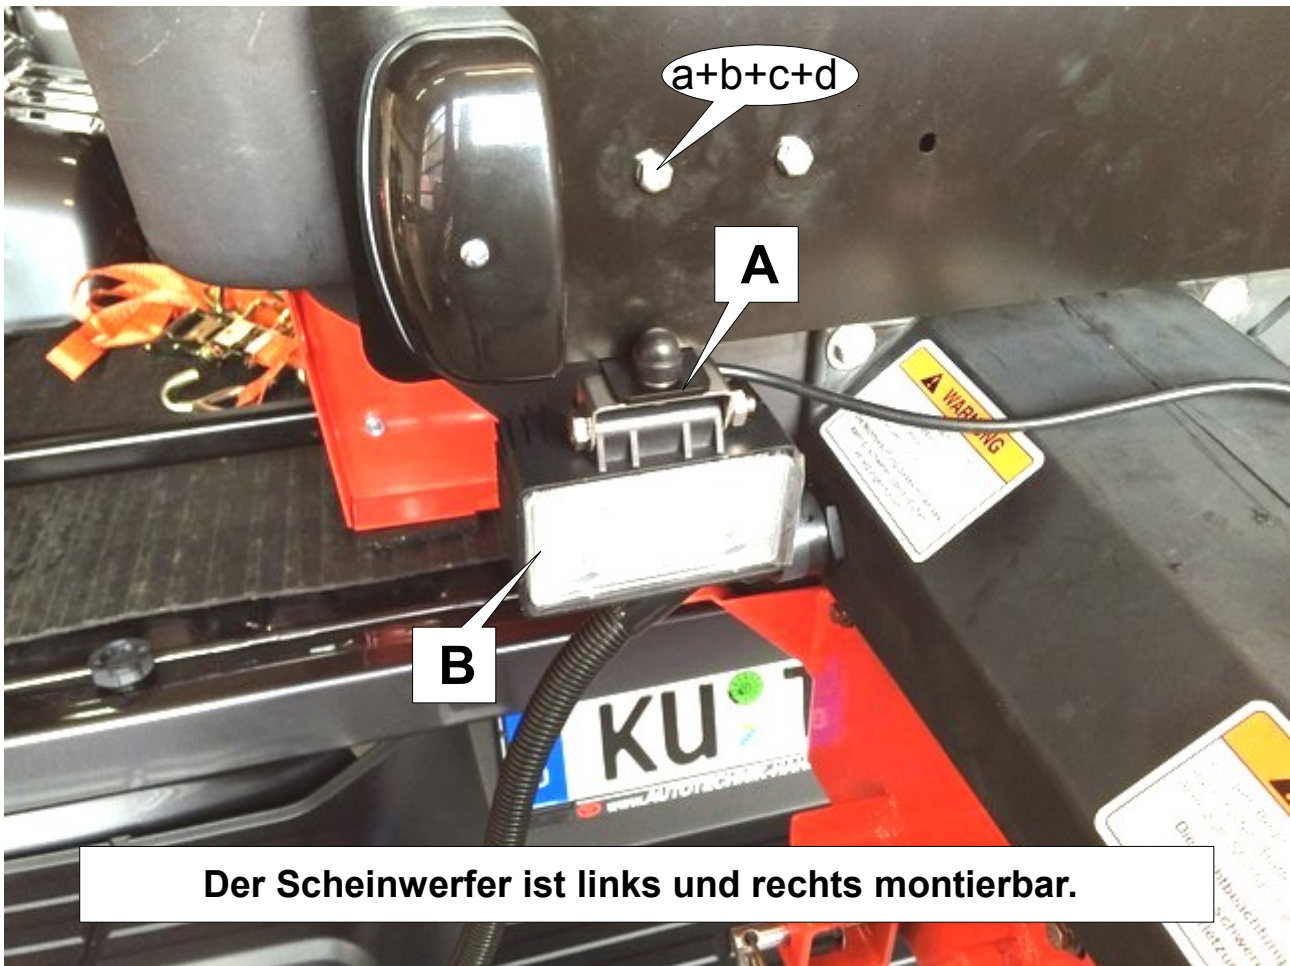

Anbauanleitung: Scheinwerferset für PDE Streuer

AL: 2100-00

Best.Nr.: 5-991006040

**Das Scheinwerferset ist nur mit der Sno-Way Steuerung 5-99101248
verwendbar!**

**Der Elektrische Anschluss muss Kundenseitig erfolgen.
Im Set ist keinerlei Anschlussmaterial enthalten!**

Stückliste

***Artikel Nr ***

Schraubensatz

1x 5-99100604, Winkel für Scheinwerfer (A)	1x Schraube M6 x 16 (a)
1x 18-S28766, Arbeitsscheinwerfer (B)	2x Scheibe M6 (b)
	1x Federring M6 (c)
	1x Mutter M6 (d)